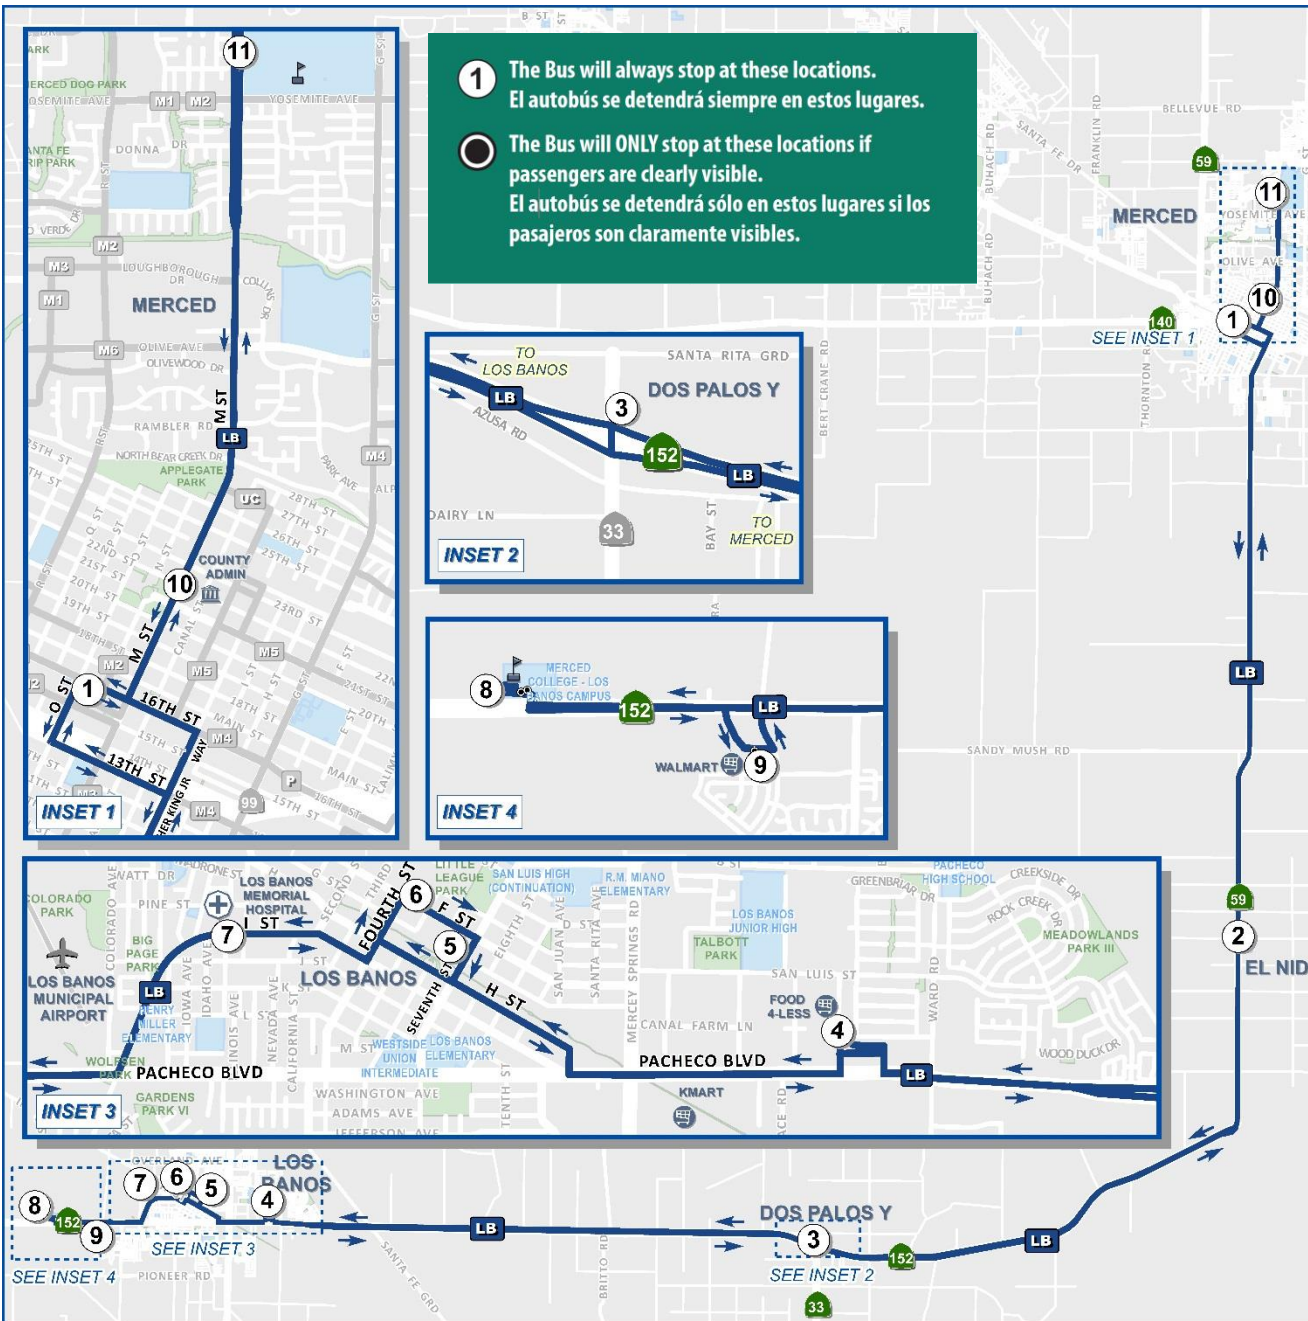

Download Merced The Bus App Now! Available for Apple & Android
Descarga La App de Merced The Bus Hoy! Solo para Apple y Android

For automated assistance call / Para asistencia automatizado llame (209) 626-1414

- 1 The Bus will always stop at these locations.
  El autobús se detendrá siempre en estos lugares.
- The Bus will ONLY stop at these locations if passengers are clearly visible.
  El autobús se detendrá sólo en estos lugares si los pasajeros son claramente visibles.